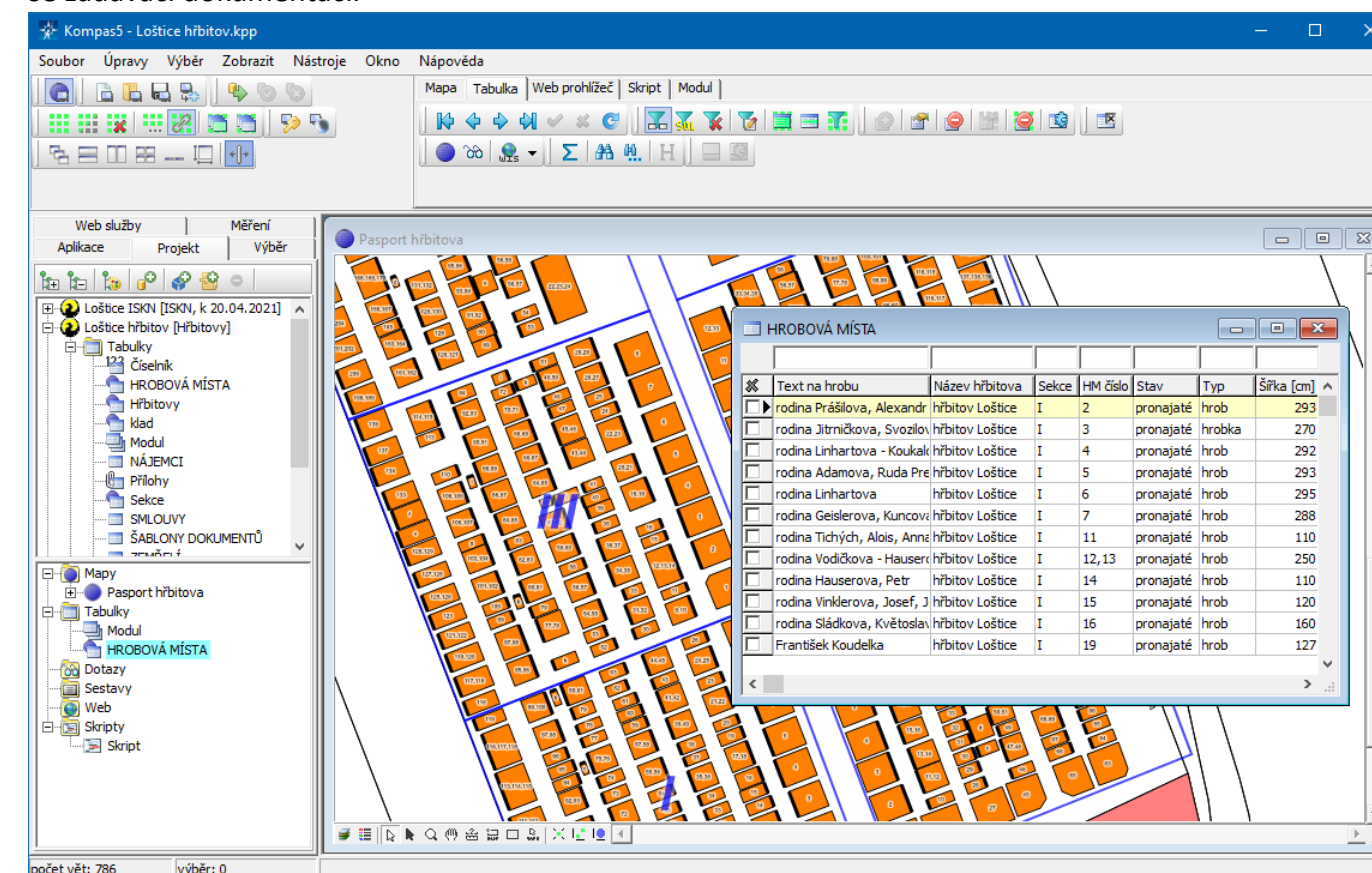

Obsah

Textová část	2
Úvod	2
Základní informace	2 – 3
Tvorba pasportu	3
Tabulková část	4 - 19
Mapová část	20 - 29

I. TEXTOVÁ ČÁST PASPOT HŘBITOVA MĚSTA LOŠTICE

1. Úvod

Tento dokument představuje textovou část pasportu hřbitova města Loštice, zpracovaného v rámci plnění části 5 veřejné zakázky „Zajištění strategických dokumentů Mohelnicko“. Objednatel veřejné zakázky je Svazek obcí mikroregionu Mohelnicko s podporou fondu EU (Evropský sociální fond - operační program Zaměstnanost), registrační číslo projektu CZ.03.4.74/0.0/0.0/17_080_0009956. Cílem zakázky je zajištění strategických dokumentů, respektive digitálních pasportů (tj. evidence) městského majetku, pro vybrané obce mikroregionu.

Pasport hřbitova je vypracován na základě zevrubného terénního šetření, zaměření rozměrů a polohy jednotlivých hřbových míst a dalších prvků hřbitova. Výchozími podklady byly schematický plán sekce hřbitova nad ortofoto mapou a schema hřbových míst v podobě tabulek (.xls) pro každou ze sekcí hřbitova. Tyto výchozí podklady byly předem dodány pracovníky MěÚ Loštice.

Vlastní zpracování dat pasportu hřbitova bylo provedeno v databázovém GIS Kompas 5 (viz. ilustrační grafika v průvodní zprávě) s následným exportem do formátu DWG pro předání dat v souladu se zadávací dokumentací.

Obr. 1: Ukázka z desktopové aplikace GIS Kompas5 použité pro zpracování pasportu